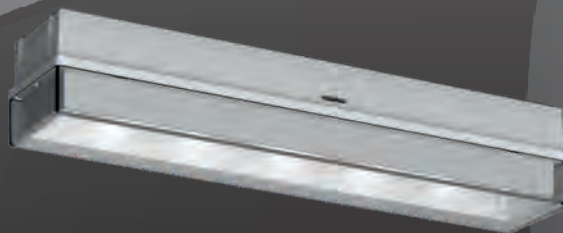

CONCEPT

Kunststoffleuchte

LED-Sicherheitsleuchte zur Ausleuchtung von Flucht- und Rettungswegen nach DIN EN 1838

Technische Ausführung entsprechend den Vorschriften der EN 60598-2-22 (VDE 0711 Teil 2-22)

- Sicherheitsleuchte in modernem funktionalem Design
- mit integriertem Funk-Kommunikationsmodul
- 1h, 3h oder 8h programmierbar
- Gehäuse Polycarbonat, flammhemmend
- konstruktive Lebensdauer LED > 50.000 Std.
- Überprüfung der Leuchtenfunktion mittels manueller und automatischer Funktions- und Betriebsdauerests
- Automatische Ladeüberwachung und Tiefentladeschutz mit Wiedereinschaltsperr integriert
- optional mit Deckeinbaurahmen erhältlich
- optional mit Schutzabdeckung erhältlich
- optional Ausführung tiefstrahlend (-TS)

Deckeneinbaurahmen
Maße siehe Seite 29

Typ / Bestellnummer	h	Leuchtmittel	Montageart	Akku	Gewicht
CONCEPT-LED/1-8H-W/D-EBF	1-8	LED (3,3W)	Wand/Decke	3,6V/3,25Ah	ca. 0,6kg
CONCEPT-LED/1-8H-WE/DE-EBF	1-8	LED (3,3W)	Wand-/Deckeneinbau	3,6V/3,25Ah	ca. 0,6kg
CONCEPT-LED/1-8H-K-EBF	1-8	LED (3,3W)	Kette	3,6V/3,25Ah	ca. 0,8kg
CONCEPT-LED/1-8H-P-EBF	1-8	LED (3,3W)	Pendel	3,6V/3,25Ah	ca. 0,9kg
CONCEPT-LED/1-8H-W/D-EBF-TS	1-8	LED (3,3W)	Wand/Decke	3,6V/3,25Ah	ca. 0,6kg
CONCEPT-LED/1-8H-WE/DE-EBF-TS	1-8	LED (3,3W)	Wand-/Deckeneinbau	3,6V/3,25Ah	ca. 0,6kg
CONCEPT-LED/1-8H-K-EBF-TS	1-8	LED (3,3W)	Kette	3,6V/3,25Ah	ca. 0,8kg
CONCEPT-LED/1-8H-P-EBF-TS	1-8	LED (3,3W)	Pendel	3,6V/3,25Ah	ca. 0,9kg