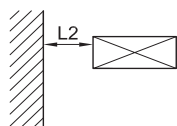

Abstandstabelle

Montagehöhe
(m)