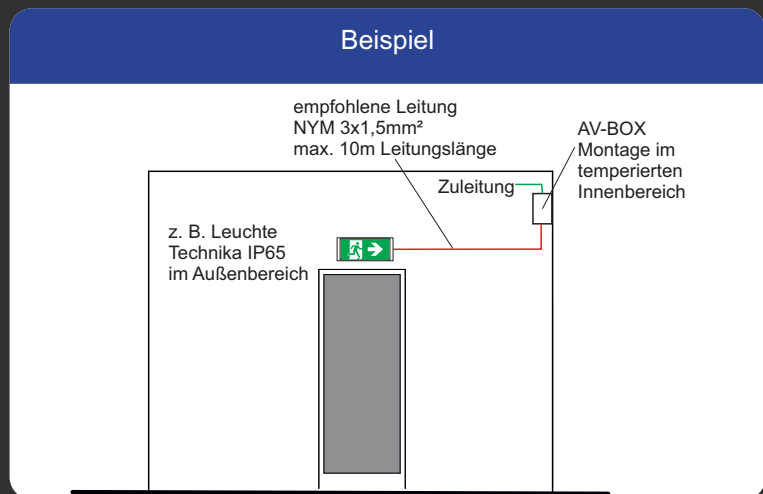

AV-BOX

abgesetzte Versorgungseinheit

Versorgungseinheit für Rettungszeichen-/Sicherheitsleuchten zur externen Montage der Elektronik und Akku im separaten Gehäuse.

Einsatzzweck der Leuchten im Außenbereich oder in Kühlhäusern.

- Gehäuse Kunststoff, Farbe grau
- Verbindungsleitung min. 3x1,5mm² (bauseits) (die maximale Länge von 10m sollte nicht überschritten werden)
- Typenschlüssel wird am Ende mit **-AV** ergänzt
- passende Leuchten auf Anfrage

Abmessungen AV-BOX