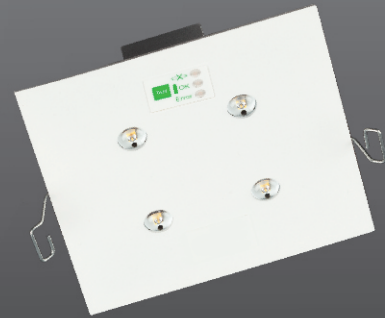

# CARRE

Einbauleuchte mit symmetrischer Optik

LED-Sicherheitsleuchte zur Ausleuchtung von Flucht- und Rettungswegen nach DIN EN 1838

Technische Ausführung entsprechend den Vorschriften der EN 60598-2-22 (VDE 0711 Teil 2-22)

- Sicherheitsleuchte für Deckeneinbaumontage in quadratischer Bauform
- 1h, 3h oder 8h programmierbar
- Gehäuse Metall, Farbe weiß RAL 9016
- konstruktive Lebensdauer LED > 50.000 Std
- Hohe Leuchtenabstände durch breitstrahlende symmetrische Optik mit High-Power LEDs
- serienmäßig mit Selbstüberwachung und zum Anschluss an DAL 128 BUS-Zentrale (-SÜ/DAL)
- optional in Sonderfarbe oder Edelstahlausführung erhältlich

### Abstandstabelle

| Montagehöhe (m)   |      |      |       |       |
|---|------|------|-------|-------|
| <b>„1h“ 4 x LED 1 Watt (Akku 4,8V/2Ah)</b>              |      |      |       |       |
| 2,0   | 4,50 | 4,50 | 10,50 | 10,50 |
| 2,5   | 5,00 | 5,00 | 12,25 | 12,25 |
| 3,0   | 5,25 | 5,25 | 13,50 | 13,50 |
| 3,5   | 5,00 | 5,00 | 14,25 | 14,25 |
| 4,0   | 4,25 | 4,25 | 15,00 | 15,00 |
| <b>„3h“ 4 x LED 1 Watt (Akku 4,8V/2Ah)</b>              |      |      |       |       |
| 2,0   | 3,50 | 3,50 | 9,25  | 9,25  |
| 2,5   | 3,50 | 3,50 | 10,25 | 10,25 |
| 3,0   | 2,50 | 2,50 | 10,50 | 10,50 |
| 3,5   | -    | -    | 10,25 | 10,25 |
| 4,0   | -    | -    | 8,75  | 8,75  |
| <b>„3h“ 4 x LED 1 Watt (Akku 7,2V/2Ah) *auf Anfrage</b> |      |      |       |       |
| 2,0   | 4,25 | 4,25 | 10,00 | 10,00 |
| 2,5   | 4,50 | 4,50 | 11,50 | 11,50 |
| 3,0   | 4,50 | 4,50 | 12,50 | 12,50 |
| 3,5   | 3,75 | 3,75 | 13,25 | 13,25 |
| 4,0   | 2,50 | 2,50 | 13,25 | 13,25 |
| <b>„8h“ 4 x LED 1 Watt (Akku 7,2V/2Ah)</b>              |      |      |       |       |
| 2,0   | 2,75 | 2,75 | 8,25  | 8,25  |
| 2,5   | 1,50 | 1,50 | 8,50  | 8,50  |
| 3,0   | -    | -    | 8,00  | 8,00  |
| 3,5   | -    | -    | 6,00  | 6,00  |
| 4,0   | -    | -    | 3,50  | 3,50  |