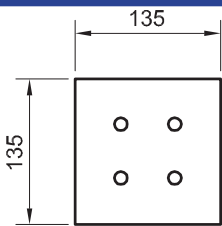

Abstandstabelle

Montagehöhe (m)				
„1h“ 4 x LED 1 Watt (Akku 4,8V/2Ah)				
2,0	4,50	4,50	10,50	10,50
2,5	5,00	5,00	12,25	12,25
3,0	5,25	5,25	13,50	13,50
3,5	5,00	5,00	14,25	14,25
4,0	4,25	4,25	15,00	15,00
„3h“ 4 x LED 1 Watt (Akku 4,8V/2Ah)				
2,0	3,50	3,50	9,25	9,25
2,5	3,50	3,50	10,25	10,25
3,0	2,50	2,50	10,50	10,50
3,5	-	-	10,25	10,25
4,0	-	-	8,75	8,75
„3h“ 4 x LED 1 Watt (Akku 7,2V/2Ah) *auf Anfrage				
2,0	4,25	4,25	10,00	10,00
2,5	4,50	4,50	11,50	11,50
3,0	4,50	4,50	12,50	12,50
3,5	3,75	3,75	13,25	13,25
4,0	2,50	2,50	13,25	13,25
„8h“ 4 x LED 1 Watt (Akku 7,2V/2Ah)				
2,0	2,75	2,75	8,25	8,25
2,5	1,50	1,50	8,50	8,50
3,0	-	-	8,00	8,00
3,5	-	-	6,00	6,00
4,0	-	-	3,50	3,50

Vorderansicht