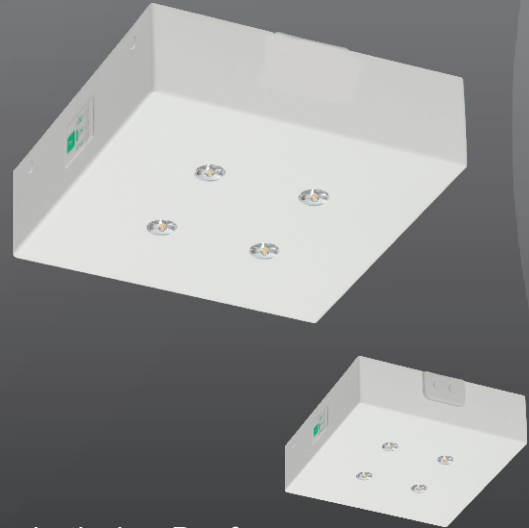

KARA

Aufbauleuchte mit symmetrischer Optik

LED-Sicherheitsleuchte zur Ausleuchtung von Flucht- und Rettungswegen nach DIN EN 1838

Technische Ausführung entsprechend den Vorschriften der EN 60598-2-22 (VDE 0711 Teil 2-22)

- Sicherheitsleuchte für Deckenaufbaumontage in quadratischer Bauform
- 1h, 3h oder 8h programmierbar
- Gehäuse Metall, Farbe weiß RAL 9016
- konstruktive Lebensdauer LED > 50.000 Std
- Hohe Leuchtenabstände durch breitstrahlende symmetrische Optik mit High-Power LEDs
- serienmäßig mit Selbstüberwachung und zum Anschluss an DAL 128 BUS-Zentrale (-SÜ/DAL)
- Ballwurfsicher nach DIN 18 032 Teil 3 für Deckenelemente
- optional in Sonderfarbe oder Edelstahlausführung erhältlich
- optional mit seitlicher Kabeleinführung erhältlich (-SE)

Sicherheitsleuchte in ballwurfsicherer Ausführung für Sportstätten geeignet (kein Ballschutzkorb erforderlich).

Typ / Bestellnummer	h	Leuchtmittel	Kabeleinf.	Akku	Gewicht	SÜ	DAL
KARA-4LED/1LD-A-SÜ/DAL	1	LED (4x1W)	oben	4,8V/2Ah	ca. 0,6kg	x	x
KARA-4LED/1LD-A-SÜ/DAL-SE	1	LED (4x1W)	seitlich	4,8V/2Ah	ca. 0,6kg	x	x
KARA-4LED/3LD-A-SÜ/DAL	3	LED (4x1W)	oben	4,8V/2Ah	ca. 0,6kg	x	x
KARA-4LED/3LD-A-SÜ/DAL-SE	3	LED (4x1W)	seitlich	4,8V/2Ah	ca. 0,6kg	x	x
KARA-4LED/8LD-A-SÜ/DAL	8	LED (4x1W)	oben	7,2V/2Ah	ca. 0,7kg	x	x
KARA-4LED/8LD-A-SÜ/DAL-SE	8	LED (4x1W)	seitlich	7,2V/2Ah	ca. 0,7kg	x	x