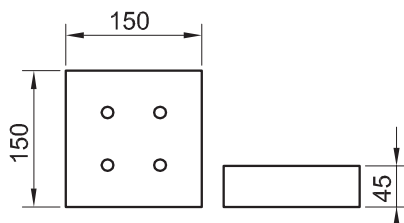

Abstandstabelle

Montagehöhe (m)				
„1h“ 4 x LED 1 Watt (Akku 4,8V/2Ah)				
2,0	4,50	4,50	10,50	10,50
2,5	5,00	5,00	12,25	12,25
3,0	5,25	5,25	13,50	13,50
3,5	5,00	5,00	14,25	14,25
4,0	4,25	4,25	15,00	15,00
„3h“ 4 x LED 1 Watt (Akku 4,8V/2Ah)				
2,0	3,50	3,50	9,25	9,25
2,5	3,50	3,50	10,25	10,25
3,0	2,50	2,50	10,50	10,50
3,5	-	-	10,25	10,25
4,0	-	-	8,75	8,75
„3h“ 4 x LED 1 Watt (Akku 7,2V/2Ah) *auf Anfrage				
2,0	4,25	4,25	10,00	10,00
2,5	4,50	4,50	11,50	11,50
3,0	4,50	4,50	12,50	12,50
3,5	3,75	3,75	13,25	13,25
4,0	2,50	2,50	13,25	13,25
„8h“ 4 x LED 1 Watt (Akku 7,2V/2Ah)				
2,0	2,75	2,75	8,25	8,25
2,5	1,50	1,50	8,50	8,50
3,0	-	-	8,00	8,00
3,5	-	-	6,00	6,00
4,0	-	-	3,50	3,50

Deckenaufbau KARA