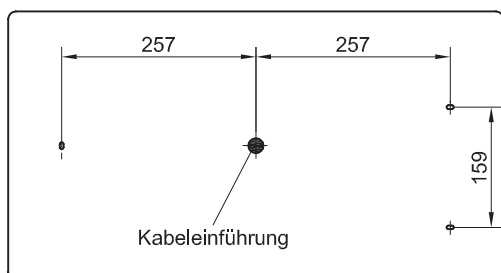

Typ / Bestellnummer	h	Leuchtmittel	Montageart	Akku	Gewicht	SÜ	DAL
PR61-LED/3LD-W-SÜ/DAL	3	LED (6W)	Wand	4,8V/2Ah	ca. 4,5kg	x	x
PR61-LED/3LD-D-SÜ/DAL	3	LED (6W)	Decke	4,8V/2Ah	ca. 4,5kg	x	x
PR61-LED/3LD-K-SÜ/DAL	3	LED (6W)	Kette	4,8V/2Ah	ca. 4,5kg	x	x
PR61-LED/8LD-W-SÜ/DAL	8	LED (6W)	Wand	7,2V/2Ah	ca. 4,5kg	x	x
PR61-LED/8LD-D-SÜ/DAL	8	LED (6W)	Decke	7,2V/2Ah	ca. 4,5kg	x	x
PR61-LED/8LD-K-SÜ/DAL	8	LED (6W)	Kette	7,2V/2Ah	ca. 4,5kg	x	x

Abmessungen PROFILO 61

Wand-/Deckenmontage

Kettenmontage

Bohrplan Wandblech

Lochabstände