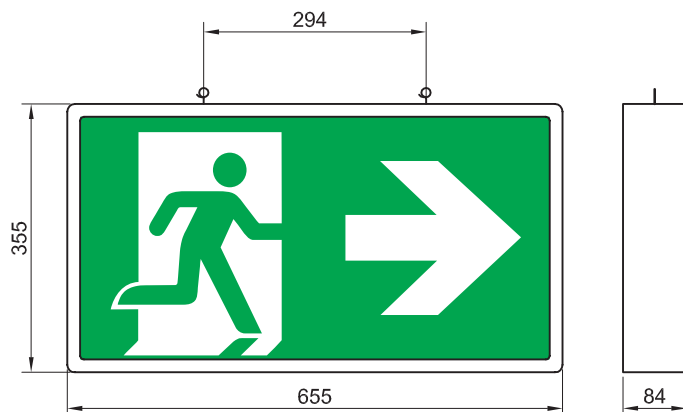

PROFILO 61

Alu Profilleuchte

LED-Hinweisleuchte zur Kennzeichnung von Flucht- und Rettungswegen nach DIN 4844

Technische Ausführung entsprechend den Vorschriften der EN 60598-2-22 (VDE 0711 Teil 2-22)

- Hinweisleuchte aus hochwertigem Aluminiumprofil
- 1h, 3h oder 8h programmierbar
- Gehäuse Farbe Aluminium eloxiert
(wahlweise Farbe weiß RAL 9016 ohne Mehrpreis erhältlich)
- Werkzeuglos zu öffnen
- konstruktive Lebensdauer LED > 50.000 Std.
- inkl. Piktogrammset (Sonderpiktogramme auf Anfrage)
- serienmäßig mit Selbstüberwachung und zum Anschluss an DAL 128 BUS-Zentrale (-SÜ/DAL)
- optional in Sonderfarbe erhältlich
- optional in Schutzart IP54 erhältlich (-IP54)

Typ / Bestellnummer	h	Leuchtmittel	Montageart	Akku	Gewicht	SÜ	DAL
PR61-LED/3LD-W-SÜ/DAL	3	LED (6W)	Wand	4,8V/2Ah	ca. 4,5kg	x	x
PR61-LED/3LD-D-SÜ/DAL	3	LED (6W)	Decke	4,8V/2Ah	ca. 4,5kg	x	x
PR61-LED/3LD-K-SÜ/DAL	3	LED (6W)	Kette	4,8V/2Ah	ca. 4,5kg	x	x
PR61-LED/8LD-W-SÜ/DAL	8	LED (6W)	Wand	7,2V/2Ah	ca. 4,5kg	x	x
PR61-LED/8LD-D-SÜ/DAL	8	LED (6W)	Decke	7,2V/2Ah	ca. 4,5kg	x	x
PR61-LED/8LD-K-SÜ/DAL	8	LED (6W)	Kette	7,2V/2Ah	ca. 4,5kg	x	x

Abmessungen PROFILO 61

Wand-/Deckenmontage

Kettenmontage

Bohrplan Wandblech

Lochabstände