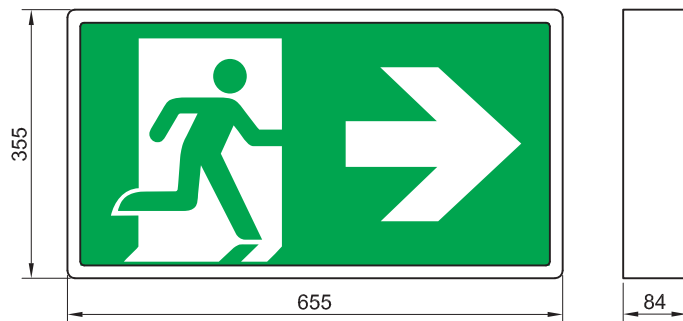

Abmessungen PROFILO 61

Wand-/Deckenmontage