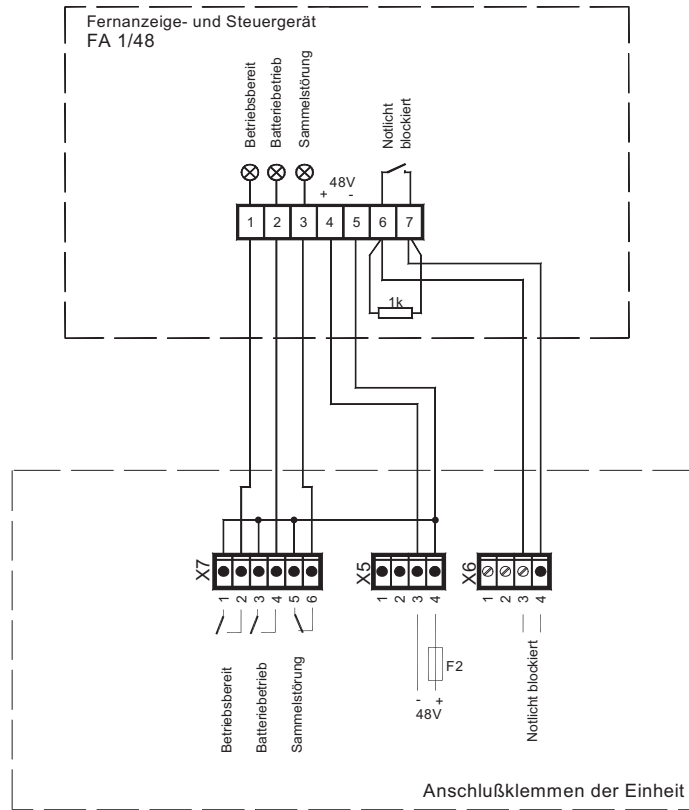

Meldetableau MTG-FZB-2/6-48

IP40

- Meldetableau für Wandmontage
- Gehäuse Kunststoff
- Schlüsselschalter zur Fernblockierung der Anlage
- Anbindung mittels Leitung IY(ST)Y 6x2x0,8mm

Meldung optisch und akustisch von:

- Anlage betriebsbereit
- Batteriebetrieb
- Sammelstörung
- Notlicht blockiert

Typ: MTG-FZB-2/6-48

Maße:
Höhe: 120mm
Breite: 80mm
Tiefe: 55mm

Meldetableau Unterputz MTG-UP-FZB2/6-48

IP20

- Meldetableau zur Wandeinbaumontage (Unterputz)
- Gehäuse Metall
- Schlüsselschalter zur Fernblockierung der Anlage
- Anbindung mittels Leitung IY(ST)Y 6x2x0,8mm

Meldung optisch und akustisch von:

- Anlage betriebsbereit
- Batteriebetrieb
- Sammelstörung
- Notlicht blockiert

Typ: MTG-UP-FZB-2/6-48

Anschluss an Fernanzeige (MTG/ MTG-UP-FZB-2/6-48)

Abmessungen Meldetableau MTG-UP-FZB-2/6-48