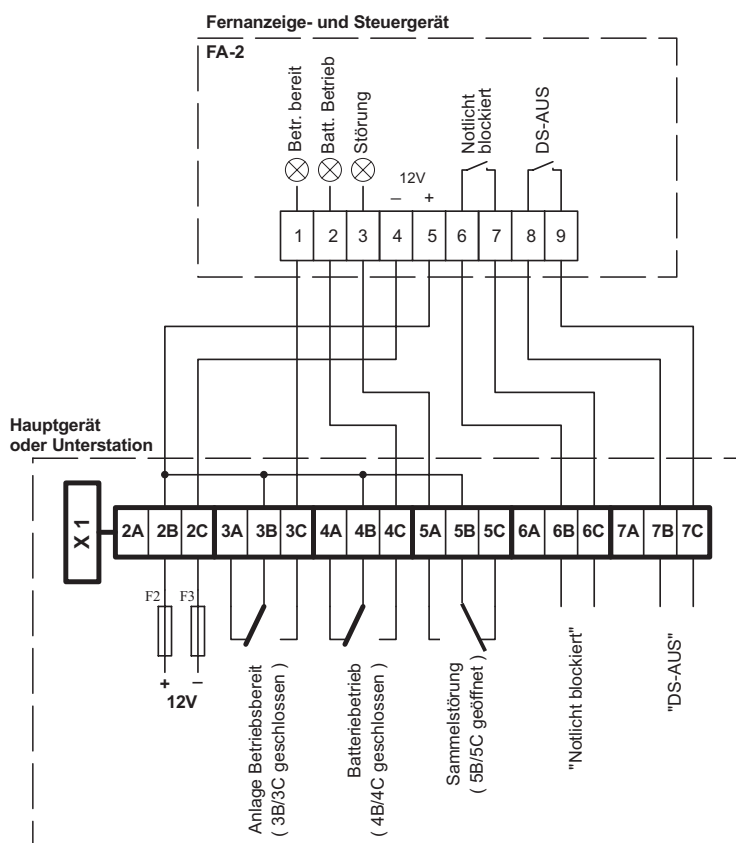

Meldetableau MTG

IP40

- Meldetableau für Wandmontage
- Gehäuse Kunststoff
- Kippschalter für Dauerlicht Ein/Aus
- Schlüsselschalter zur Fernblockierung der Anlage
- Anbindung mittels Leitung IY(ST)Y 6x2x0,8mm

Meldung optisch und akustisch von:

- Anlage betriebsbereit
- Batteriebetrieb
- Sammelstörung
- Notlicht blockiert

Typ: MTG-FZB

Maße:
Höhe: 160mm
Breite: 80mm
Tiefe: 60mm

Meldetableau Unterputz MTG-UP

IP20

- Meldetableau zur Wandeinbaumontage (Unterputz)
- Gehäuse Metall
- Kippschalter für Dauerlicht Ein/Aus
- Schlüsselschalter zur Fernblockierung der Anlage
- Anbindung mittels Leitung IY(ST)Y 6x2x0,8mm

Meldung optisch und akustisch von:

- Anlage betriebsbereit
- Batteriebetrieb
- Sammelstörung
- Notlicht blockiert

Typ: MTG-FZB-UP

Anschluss an Fernanzeige (MTG / MTG-UP)

Abmessungen Meldetableau MTG-UP