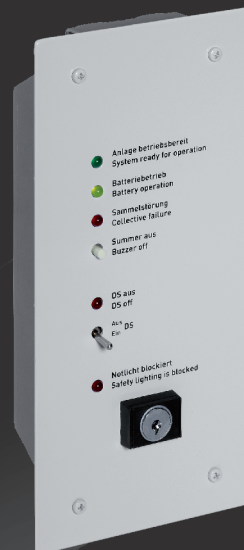

Meldetableau MTG

IP40

- Meldetableau für Wandmontage
- Gehäuse Kunststoff
- Kippschalter für Dauerlicht Ein/Aus
- Schlüsselschalter zur Fernblockierung der Anlage
- Anbindung mittels Leitung IY(ST)Y 6x2x0,8mm

Meldung optisch und akustisch von:

- Anlage betriebsbereit
- Batteriebetrieb
- Sammelstörung
- Notlicht blockiert

Typ: MTG-FZB

Maße:
Höhe: 160mm
Breite: 80mm
Tiefe: 60mm

Meldetableau Unterputz MTG-UP

IP20

- Meldetableau zur Wandeinbaumontage (Unterputz)
- Gehäuse Metall
- Kippschalter für Dauerlicht Ein/Aus
- Schlüsselschalter zur Fernblockierung der Anlage
- Anbindung mittels Leitung IY(ST)Y 6x2x0,8mm

Meldung optisch und akustisch von:

- Anlage betriebsbereit
- Batteriebetrieb
- Sammelstörung
- Notlicht blockiert

Typ: MTG-FZB-UP

Anschluss an Fernanzeige (MTG / MTG-UP)

Abmessungen Meldetableau MTG-UP