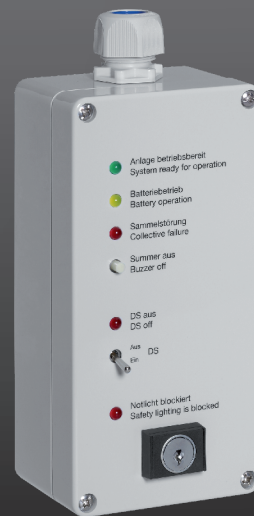

Meldetableau MTG

IP40

- Meldetableau für Wandmontage
- Gehäuse Kunststoff
- Kippschalter für Dauerlicht Ein/Aus
- Schlüsselschalter zur Fernblockierung der Anlage
- Anbindung mittels Leitung IY(ST)Y 6x2x0,8mm

Meldung optisch und akustisch von:

- Anlage betriebsbereit
- Batteriebetrieb
- Sammelstörung
- Notlicht blockiert

Typ: MTG-FZB

Maße:
Höhe: 160mm
Breite: 80mm
Tiefe: 60mm

Meldetableau Unterputz MTG-UP

IP20

- Meldetableau zur Wandeinbaumontage (Unterputz)
- Gehäuse Metall
- Kippschalter für Dauerlicht Ein/Aus
- Schlüsselschalter zur Fernblockierung der Anlage
- Anbindung mittels Leitung IY(ST)Y 6x2x0,8mm

Meldung optisch und akustisch von:

- Anlage betriebsbereit
- Batteriebetrieb
- Sammelstörung
- Notlicht blockiert

Typ: MTG-FZB-UP

Anschluss an Fernanzeige (MTG / MTG-UP)

Abmessungen Meldetableau MTG-UP