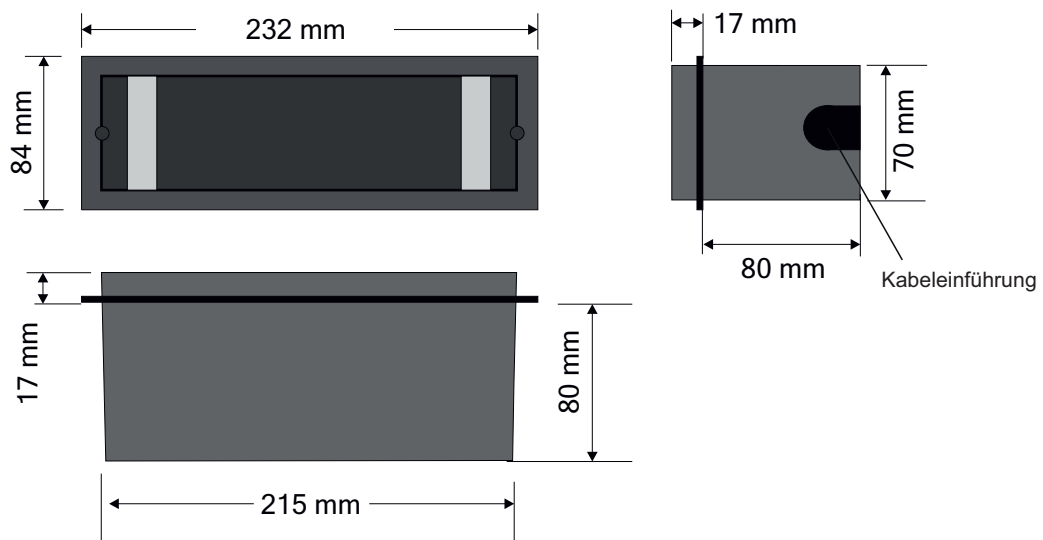

Einbaumontage Unterputzkasten