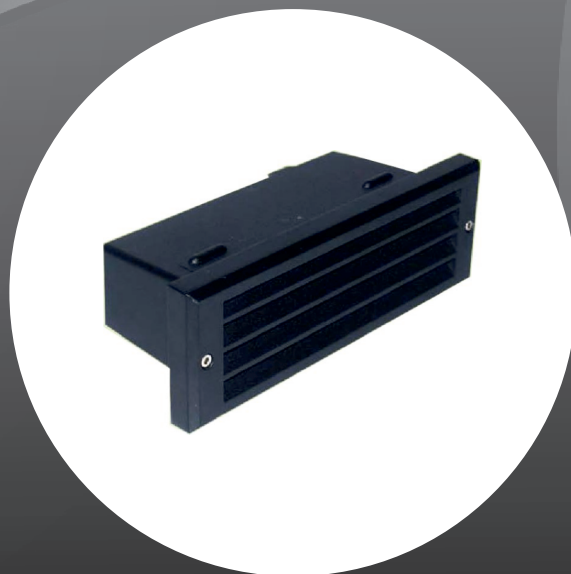

# STAIR 65

## Stufeneinbauleuchte

LED-Sicherheitsleuchte zur Ausleuchtung von Flucht- und Rettungswegen nach DIN EN 1838

Technische Ausführung entsprechend den Vorschriften der EN 60598-2-22 (VDE 0711 Teil 2-22)

- Sicherheitsleuchte zur Ausleuchtung von Stufen
- Gehäuse Aluminium-Druckguss, Farbe schwarz
- konstruktive Lebensdauer LED > 50.000 Std
- zum Anschluss an Gruppen-, Zentralbatterieanlagen oder an Netzersatzanlagen
- optional mit frei programmierbarem Einzelüberwachungsbaustein für Mischbetrieb (-ILS)

Typ / Bestellnummer	Leuchtmittel	Blende	Gewicht	EVG	ILS
STAIR65-12LED/ACDC-E-K	LED (4W)	Kiemenblende	ca. 0,72kg	x	
STAIR65-12LED/ACDC-E-ILS-K	LED (4W)	Kiemenblende	ca. 0,72kg		x

## Abmessungen STAIR 65