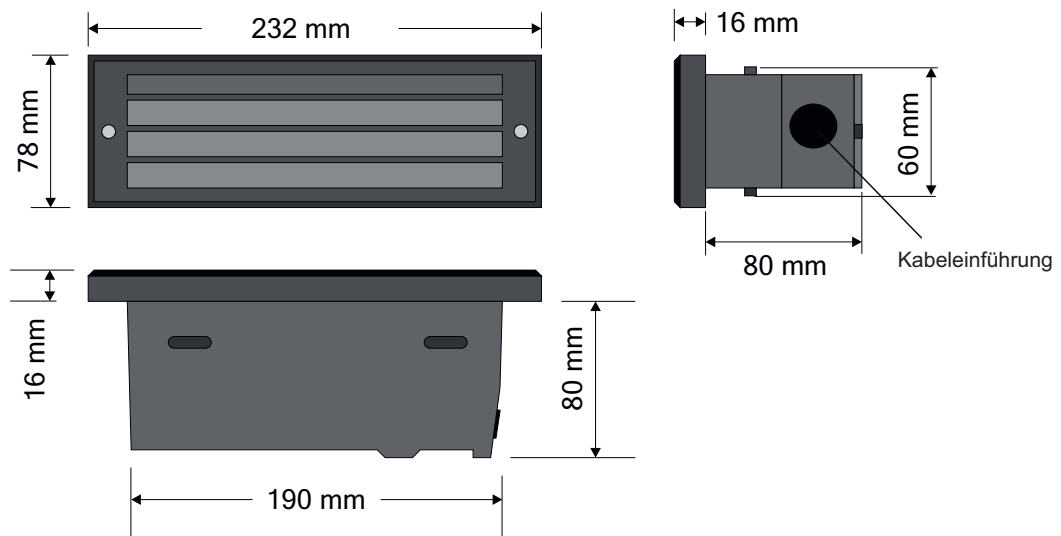

Abmessungen STAIR 65

Einbaumontage